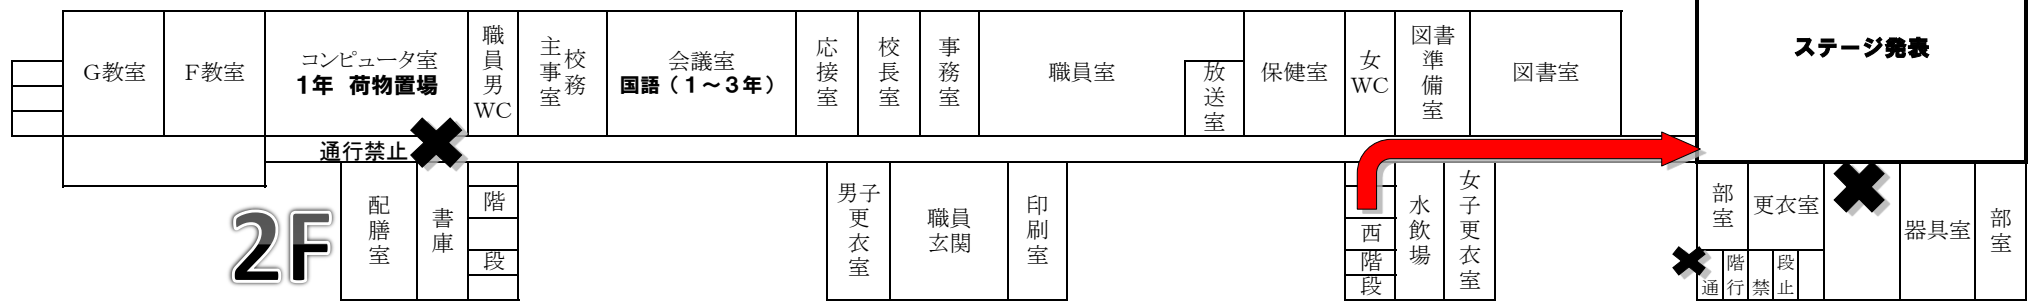

ひっぱれ ひっぱれ! 天晴れ 天晴れ!
けっぱれ けっぱれ! 天晴れ 天晴れ!

ひっぱれ ひっぱれ! 天晴れ 天晴れ!
けっぱれ けっぱれ! (Yes,say!) 天晴れ 天晴れ!!

東中祭 会場図

展示開設時間
8:30 ~ 12:30

**体育館入口前の階段は使用できませんので、
ステージ発表会場(体育館)へは矢印のように、西階段からお入りください。**