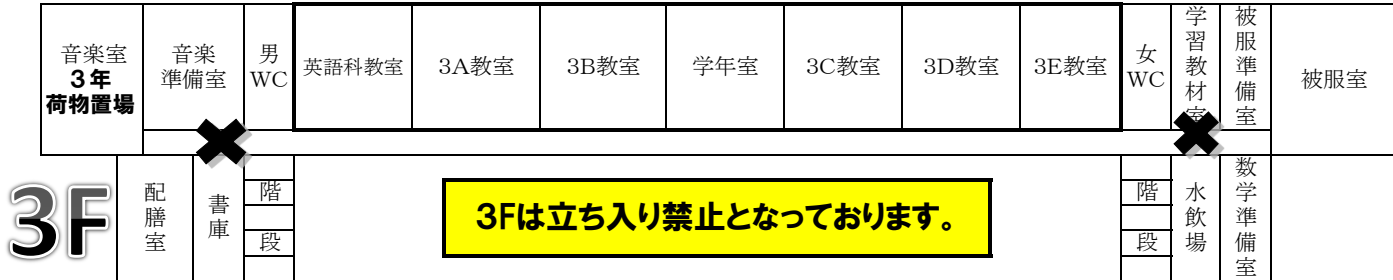

ひっぱれ ひっぱれ! 天晴れ 天晴れ!
けっぱれ けっぱれ! 天晴れ 天晴れ!

ひっぱれ ひっぱれ! 天晴れ 天晴れ!
けっぱれ けっぱれ! (Yes,say!) 天晴れ 天晴れ!!

東中祭 会場図

展示開設時間
8:30 ~ 12:30

**体育館入口前の階段は使用できませんので、
ステージ発表会場(体育館)へは矢印のように、西階段からお入りください。**