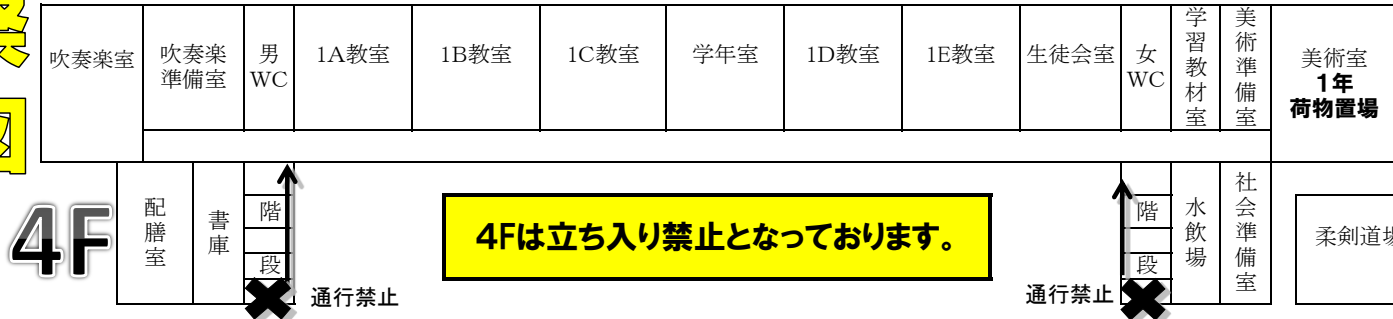

ひっぱれ ひっぱれ! 天晴れ 天晴れ!
けっぱれ けっぱれ! 天晴れ 天晴れ!

ひっぱれ ひっぱれ! 天晴れ 天晴れ!
けっぱれ けっぱれ! (Yes,say!) 天晴れ 天晴れ!!

東中祭 会場図

展示開設時間
8:30 ~ 12:30

**体育館入口前の階段は使用できませんので、
ステージ発表会場(体育館)へは矢印のように、西階段からお入りください。**